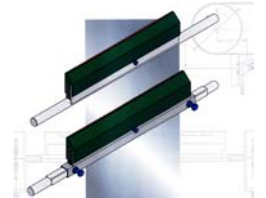

GURT- und ANLAGENREINIGUNG

Gurtabstreifer

Leicht- Sandwich Bild 1, Kreuzwende Bild 2

Mittelschwer- Manuflex SLE + SFR bild Bild 3

Schwer- Manuflex S Bild 4 + Mammut Bild 5, Blattfeder Bild 6

Trommel- Manuflex T-PUR + PUR Bild 7

Bürstenabstreifer

Seitenführungsgummi + Abdichtung

Big Ben

Roxon Clear

Staubabdichtung