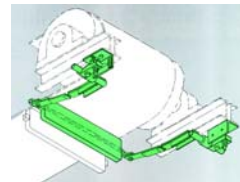

GURT- und ANLAGENREINIGUNG

Gurtabstreifer

Leicht- Sandwich Bild 1, Kreuzwende Bild 2

Mittelschwer- Manuflex SLE + SFR bild Bild 3

Schwer- Manuflex S Bild 4 + Mammut Bild 5, Blattfeder Bild 6

Trommel- Manuflex T-PUR + PUR Bild 7

Bürstenabstreifer

Seitenführungsgummi + Abdichtung

Big Ben

Roxon Clear

Staubabdichtung