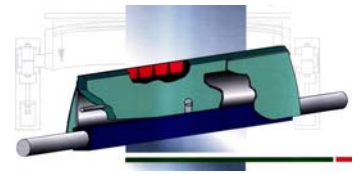

GURT- und ANLAGENREINIGUNG

Gurtabstreifer

Leicht- Sandwich Bild 1, Kreuzwende Bild 2

Mittelschwer- Manuflex SLE + SFR bild Bild 3

Schwer- Manuflex S Bild 4 + Mammut Bild 5, Blattfeder Bild 6

Trommel- Manuflex T-PUR + PUR Bild 7

Bürstenabstreifer

Seitenführungsgummi + Abdichtung

Big Ben

Roxon Clear

Staubabdichtung