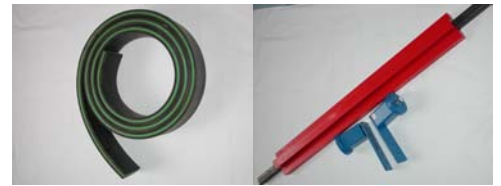

GURT- und ANLAGENREINIGUNG

Gurtabstreifer

Leicht- Sandwich Bild 1, Kreuzwende Bild 2

Mittelschwer- Manuflex SLE + SFR bild Bild 3

Schwer- Manuflex S Bild 4 + Mammut Bild 5, Blattfeder Bild 6

Trommel- Manuflex T-PUR + PUR Bild 7

Bürstenabstreifer

Seitenführungsgummi + Abdichtung

Big Ben

Roxon Clear

Staubabdichtung