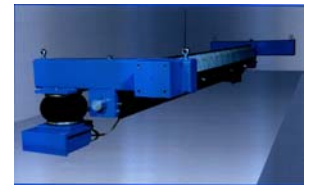

GURT- und ANLAGENREINIGUNG

Gurtabstreifer

Leicht- Sandwich Bild 1, Kreuzwende Bild 2

Mittelschwer- Manuflex SLE + SFR bild Bild 3

Schwer- Manuflex S Bild 4 + Mammut Bild 5, Blattfeder Bild 6

Trommel- Manuflex T-PUR + PUR Bild 7

Bürstenabstreifer

Seitenführungsgummi + Abdichtung

Big Ben

Roxon Clear

Staubabdichtung