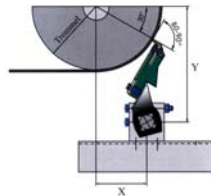

GURT- und ANLAGENREINIGUNG

Gurtabstreifer

Leicht- Sandwich Bild 1, Kreuzwende Bild 2

Mittelschwer- Manuflex SLE + SFR bild Bild 3

Schwer- Manuflex S Bild 4 + Mammut Bild 5, Blattfeder Bild 6

Trommel- Manuflex T-PUR + PUR Bild 7

Bürstenabstreifer

Seitenführungsgummi + Abdichtung

Big Ben

Roxon Clear

Staubabdichtung